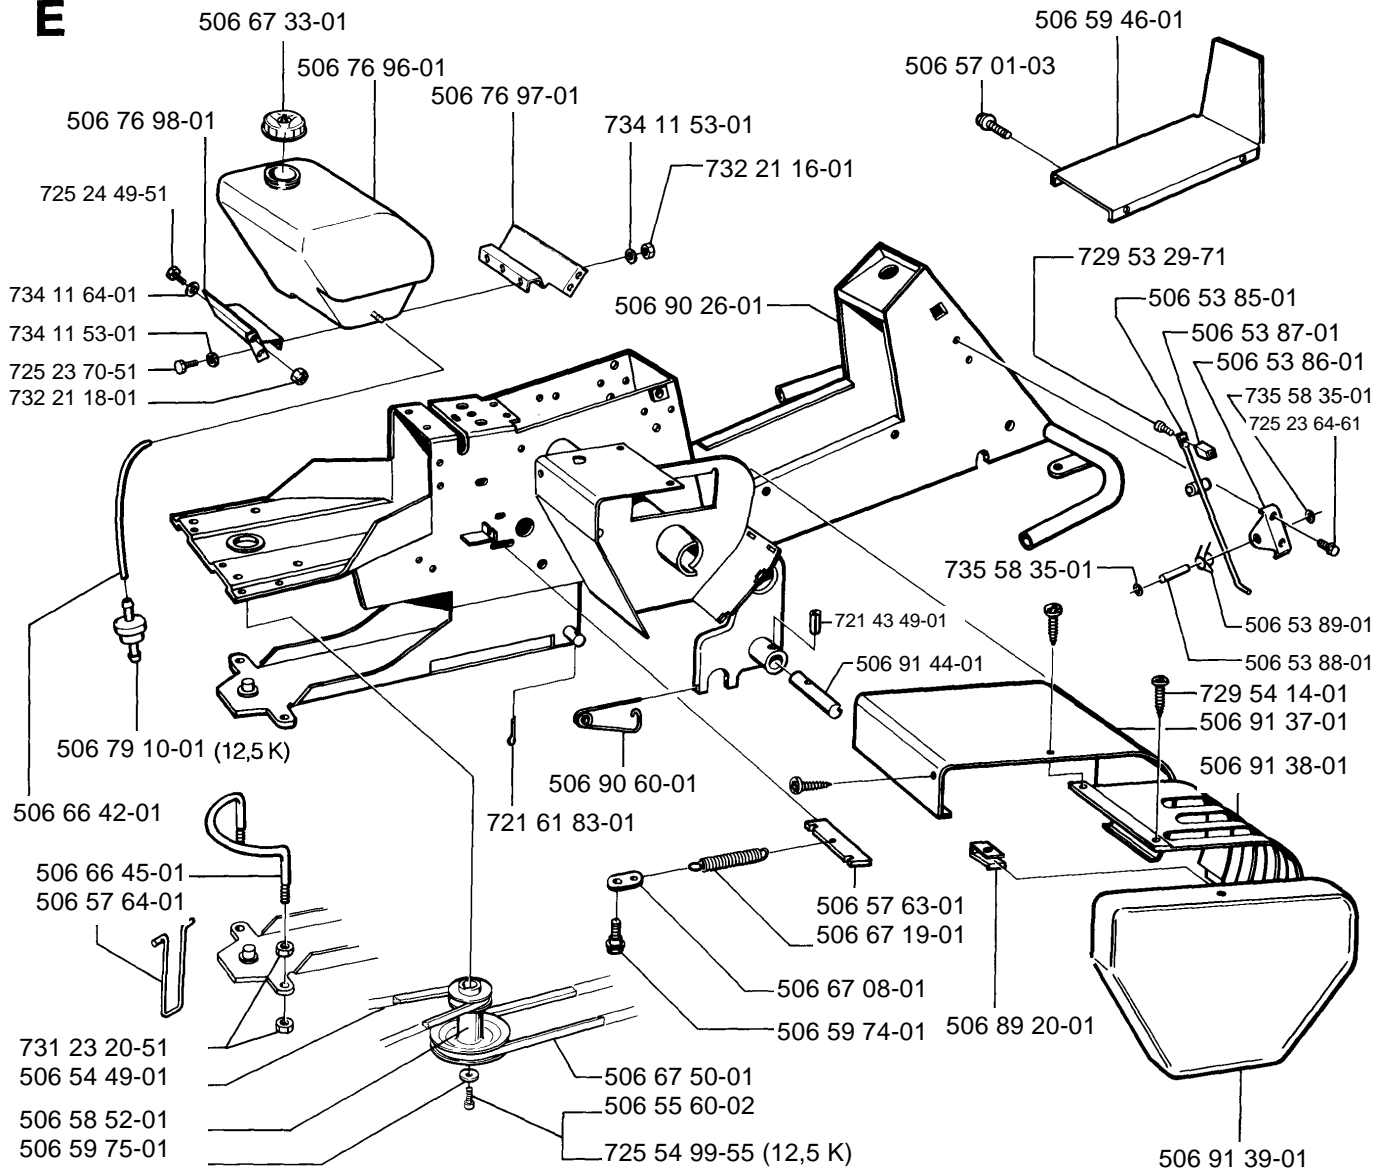

H Husqvarna

Rider

850-10/12/12,5K

1.1993

Spare parts

Ersatzteile

Pièces détachées

Reserve onderdelen

Repuestos

Reservdelar

A

B

* compl. 506 91 32-01, 10 hp
 * compl. 506 91 32-02, 12 hp
 * compl. 506 91 32-03, Kawa

C

D

*** compl. 506 55 49-01**

E

F

G

(10) = 10 hp B & S
 (12) = 12 hp B & S
 (12,5 K) = 12,5 hp Kawasaki

H

I

J

K