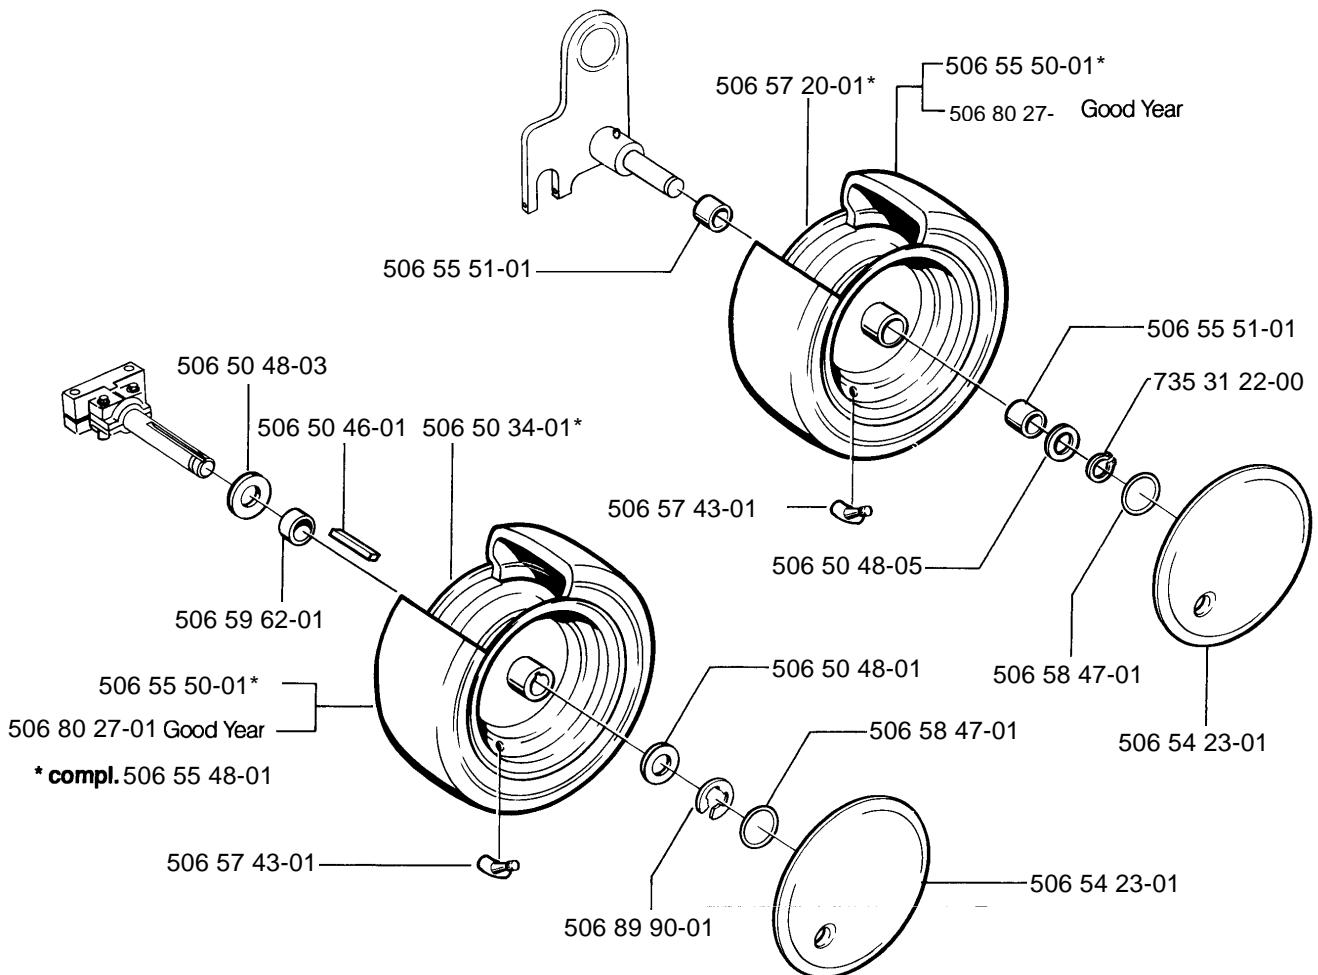

H Husqvarna

Rider

850-10/12/12,5K

1.1993

Spare parts

Ersatzteile

Pièces détachées

Reserve onderdelen

Repuestos

Reservdelar

A

B

* compl. 506 91 32-01, 10 hp
 * compl. 506 91 32-02, 12 hp
 * compl. 506 91 32-03, Kawa

C

D

*** compl. 506 55 49-01**

E

F

G

(10) = 10 hp B & S
 (12) = 12 hp B & S
 (12,5 K) = 12,5 hp Kawasaki

H

I

J

K