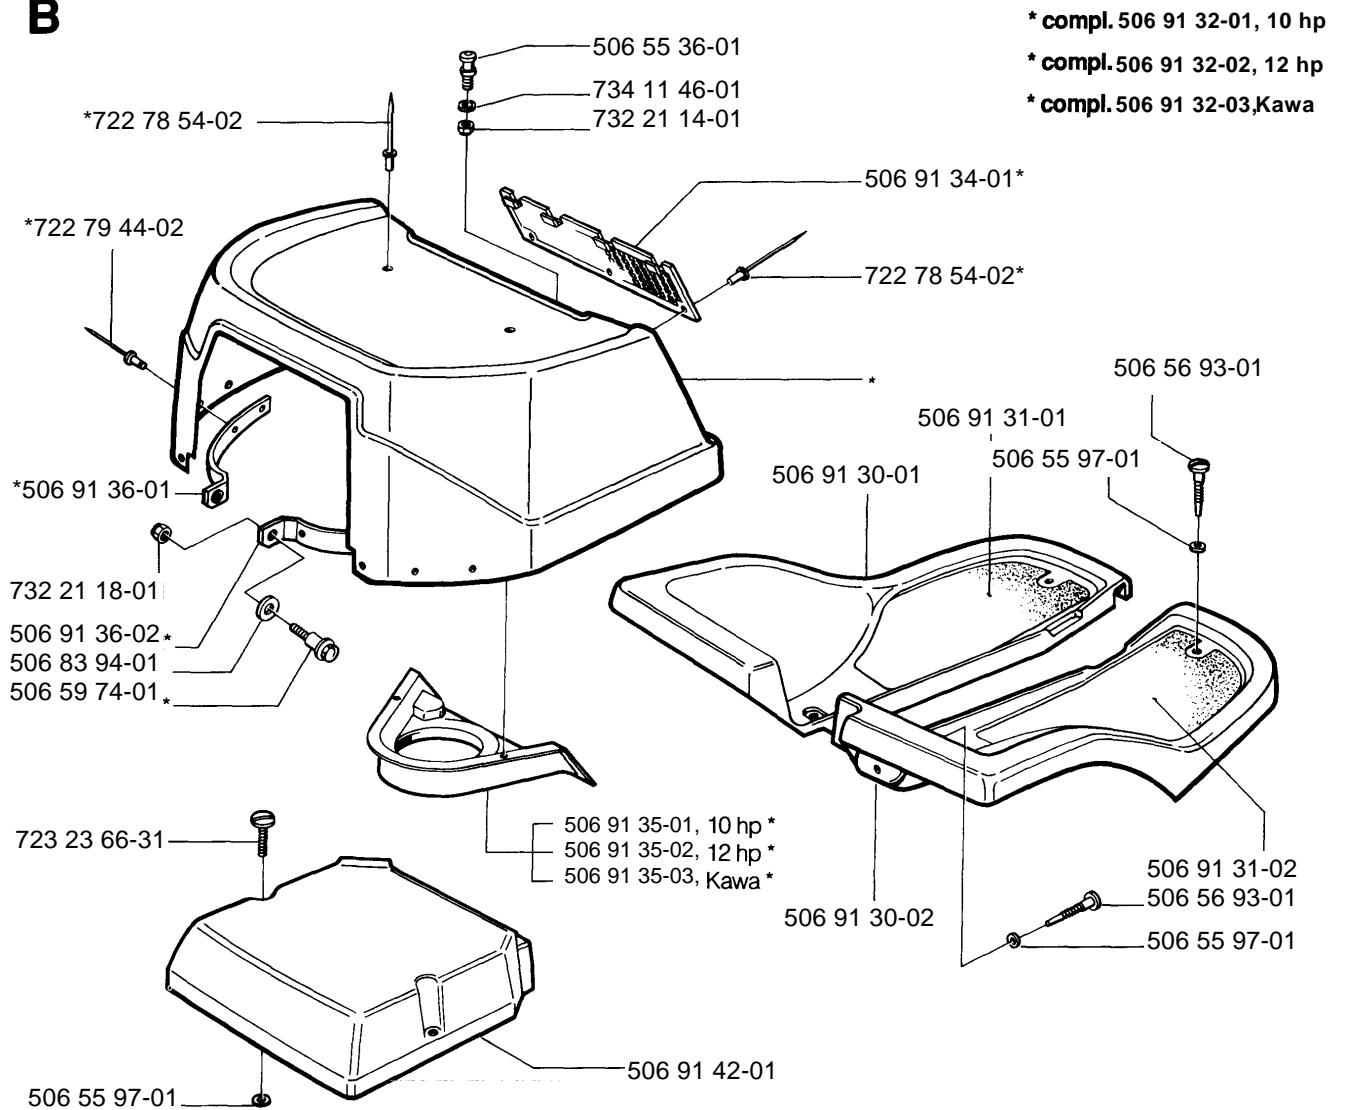

H Husqvarna

Rider

850-10/12/12,5K

1.1993

Spare parts

Ersatzteile

Pièces détachées

Reserve onderdelen

Repuestos

Reservdelar

A

B

* compl. 506 91 32-01, 10 hp
 * compl. 506 91 32-02, 12 hp
 * compl. 506 91 32-03, Kawa

C

D

*** compl. 506 55 49-01**

E

F

G

(10) = 10 hp B & S
 (12) = 12 hp B & S
 (12,5 K) = 12,5 hp Kawasaki

H

I

J

K