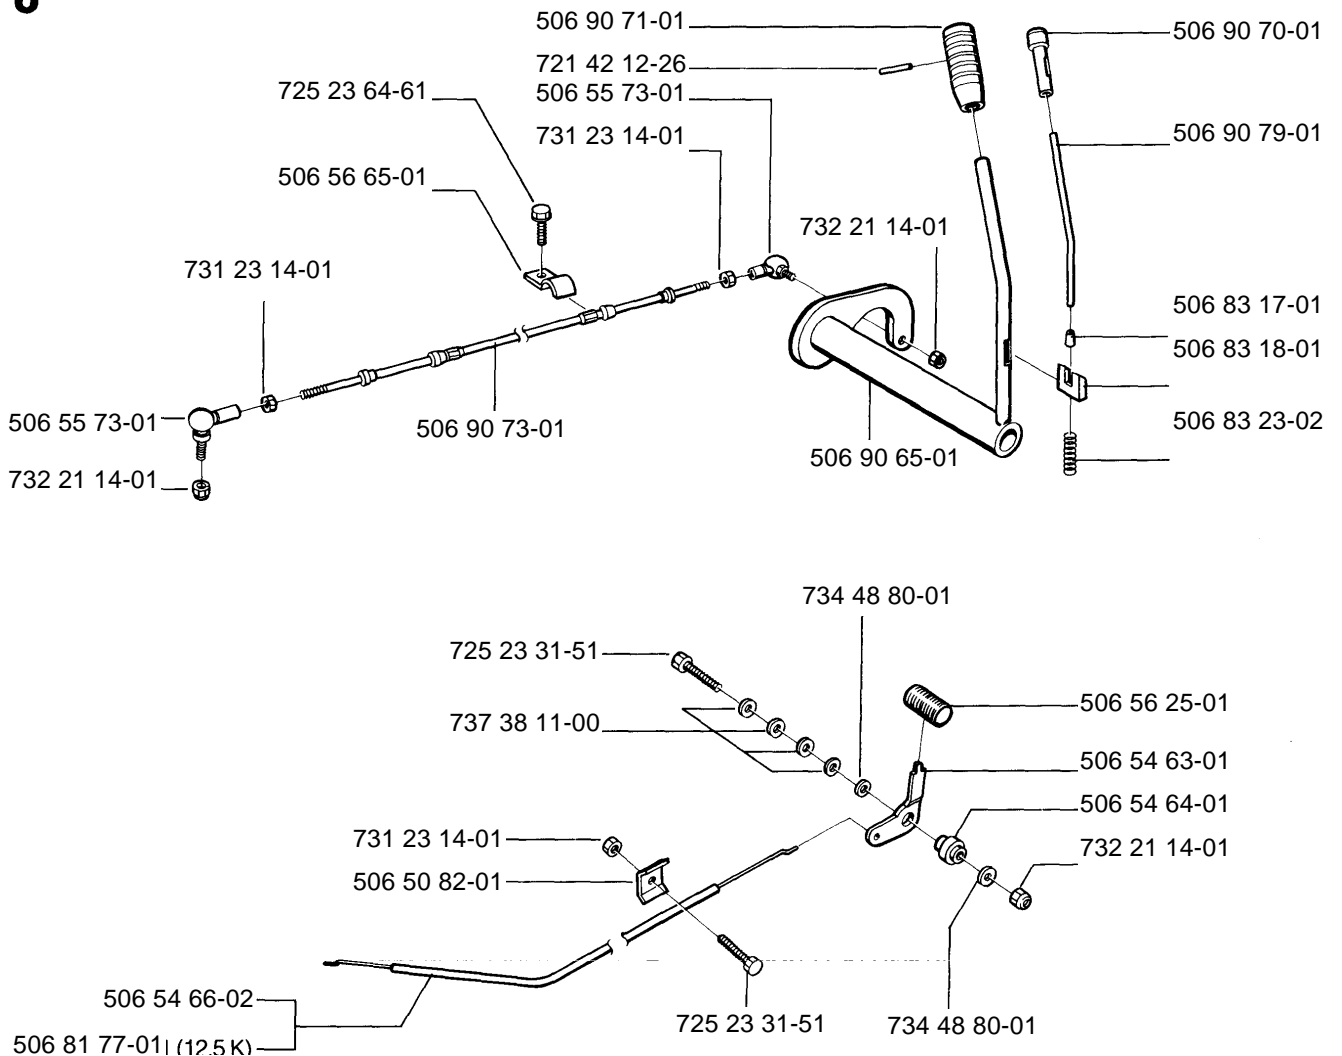

H Husqvarna

Rider

850-10/12/12,5K

1.1993

Spare parts

Ersatzteile

Pièces détachées

Reserve onderdelen

E

F

G

(10) = 10 hp B & S
 (12) = 12 hp B & S
 (12,5 K) = 12,5 hp Kawasaki

H

I

J

K