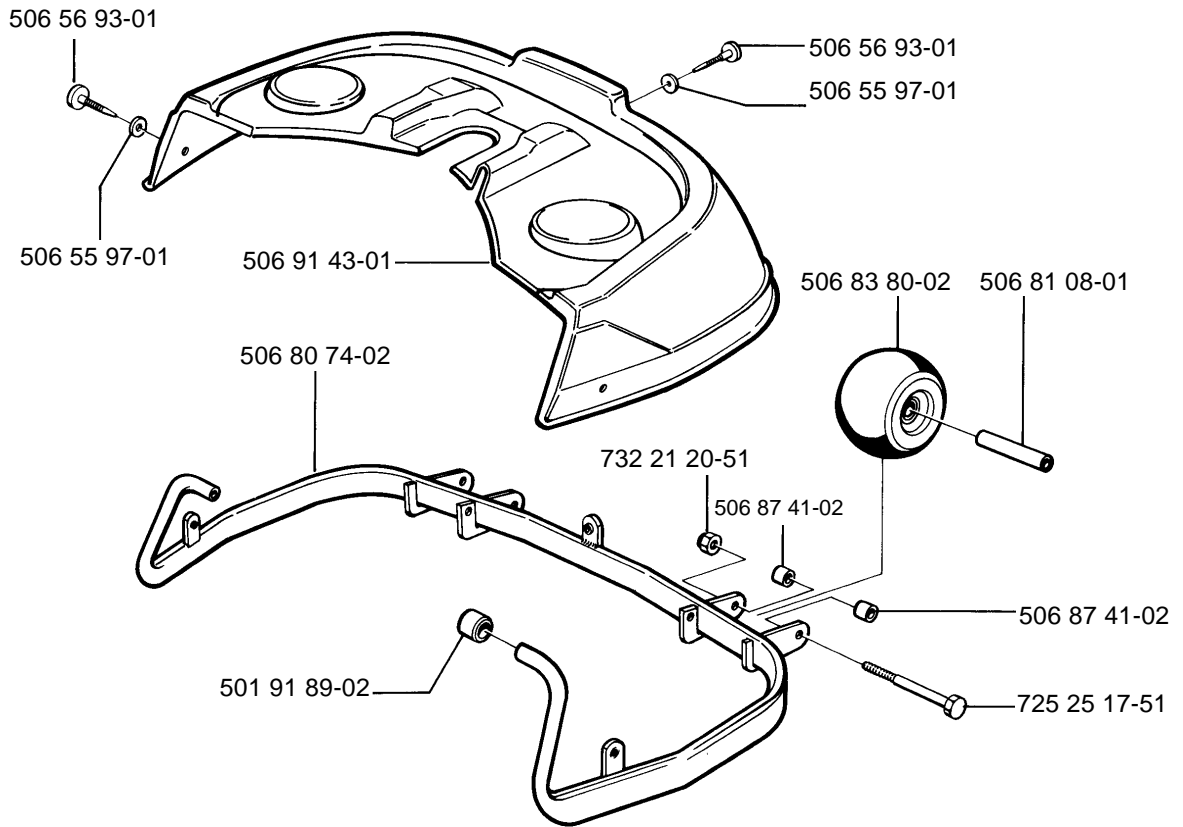

H Husqvarna

Rider

850-10/12/12,5K

1.1993

Spare parts

Ersatzteile

Pièces détachées

Reserve onderdelen

Repuestos

Reservdelar

A

B

* compl. 506 91 32-01, 10 hp
 * compl. 506 91 32-02, 12 hp
 * compl. 506 91 32-03, Kawa

C

D

*** compl. 506 55 49-01**

E

F

G

(10) = 10 hp B & S
 (12) = 12 hp B & S
 (12,5 K) = 12,5 hp Kawasaki

H

I

J

K