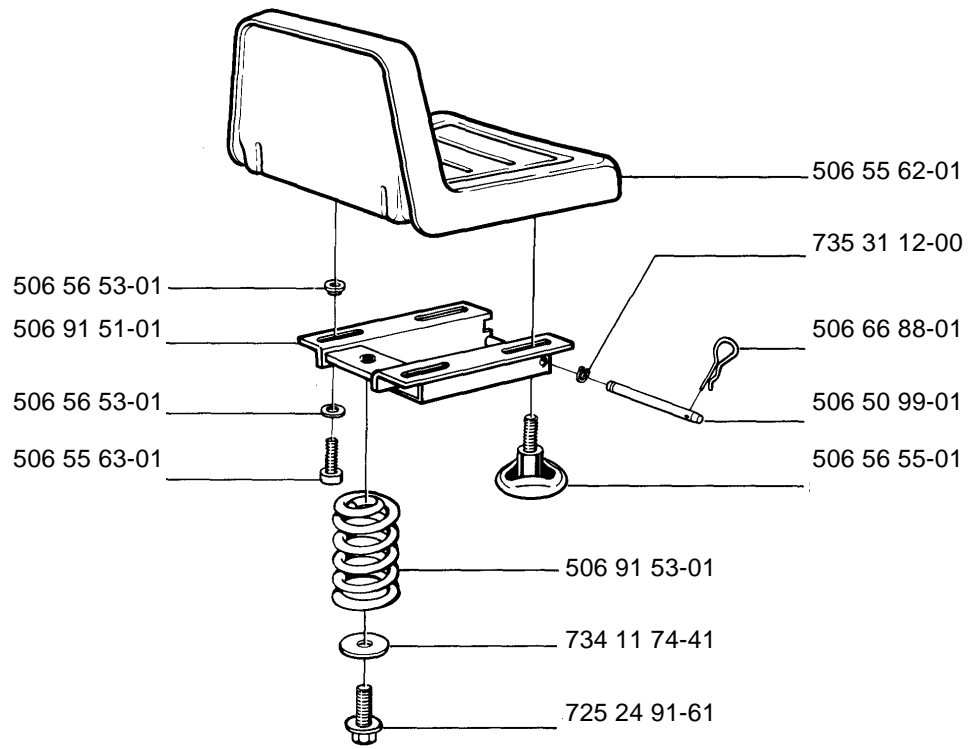

A

B

* compl. 506 91 32-01, 10 hp
* compl. 506 91 32-02, 12 hp
* compl. 506 91 32-03, Kawa