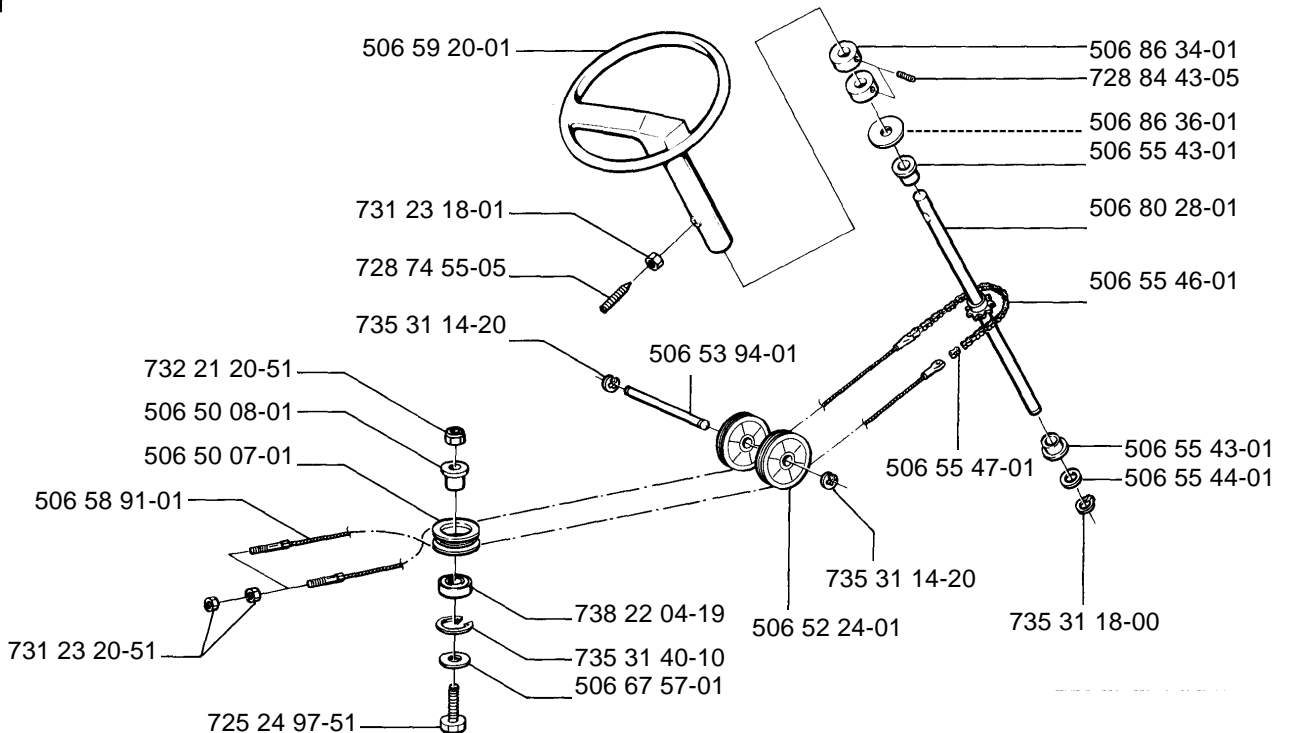

H Husqvarna

Rider

850-10/12/12,5K

1.1993

Spare parts

Ersatzteile

Pièces détachées

Reserve onderdelen

Repuestos

Reservdelar

A

B

* compl. 506 91 32-01, 10 hp
 * compl. 506 91 32-02, 12 hp
 * compl. 506 91 32-03, Kawa

C

D

*** compl. 506 55 49-01**

E

F

G

(10) = 10 hp B & S
 (12) = 12 hp B & S
 (12,5 K) = 12,5 hp Kawasaki

H

I

J

K