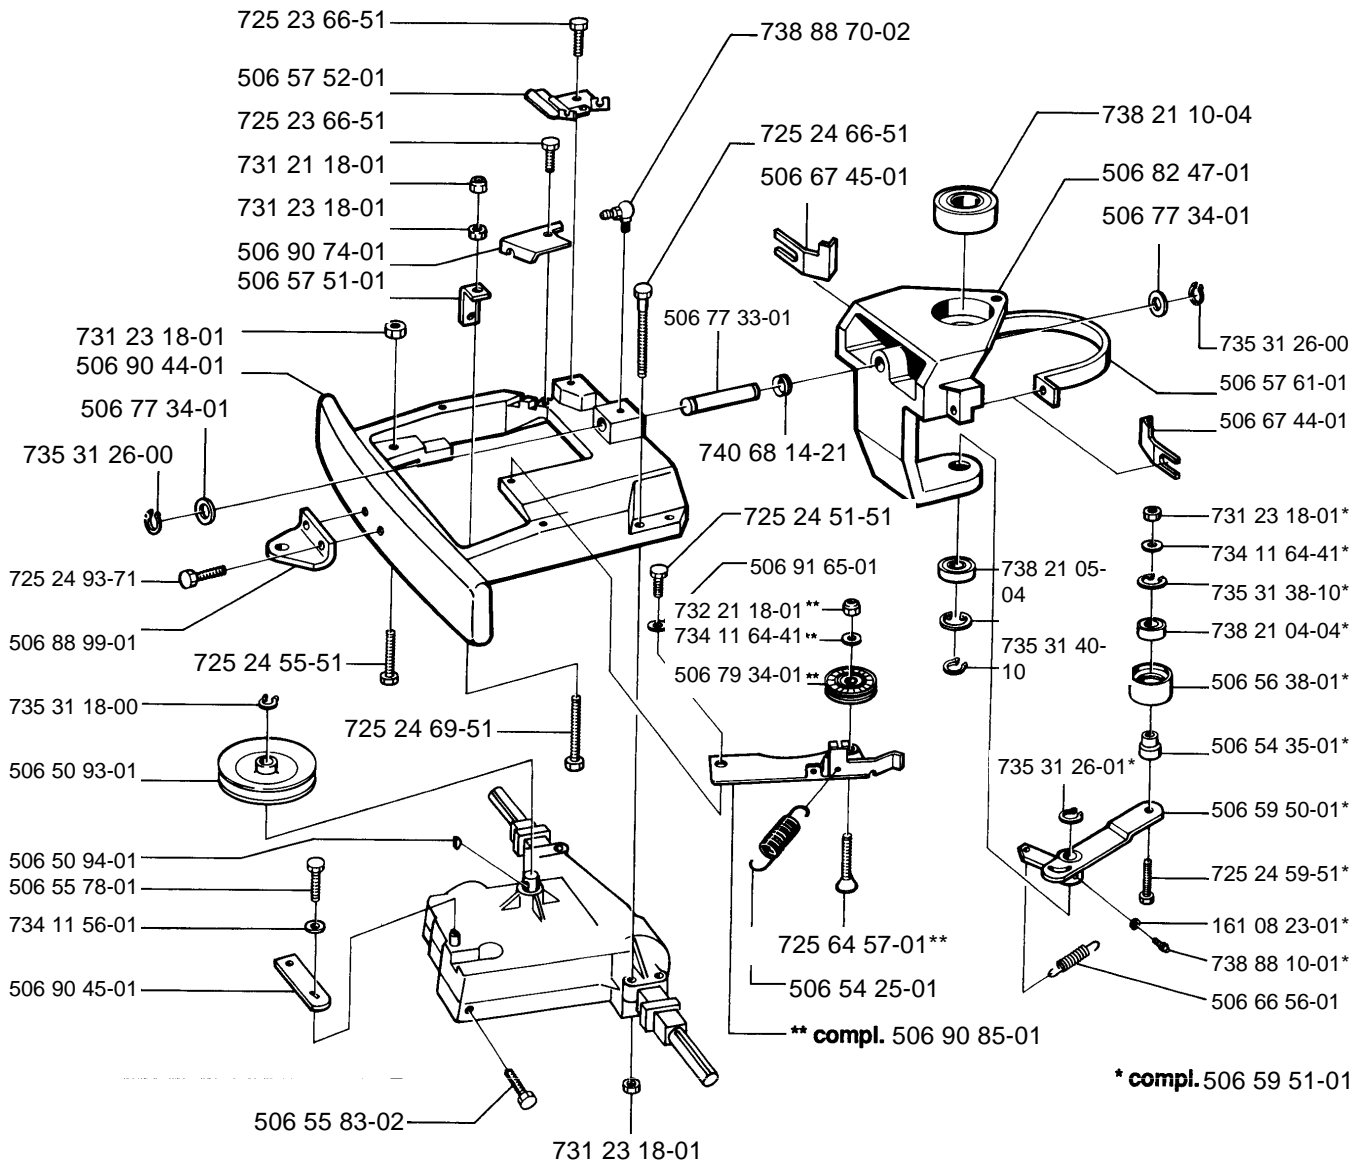

Repuestos

Reservdelar

A

B

* compl. 506 91 32-01, 10 hp
 * compl. 506 91 32-02, 12 hp
 * compl. 506 91 32-03, Kawa

C

D

*** compl. 506 55 49-01**

E

F

G

(10) = 10 hp B & S
 (12) = 12 hp B & S
 (12,5 K) = 12,5 hp Kawasaki

H

I

J

K