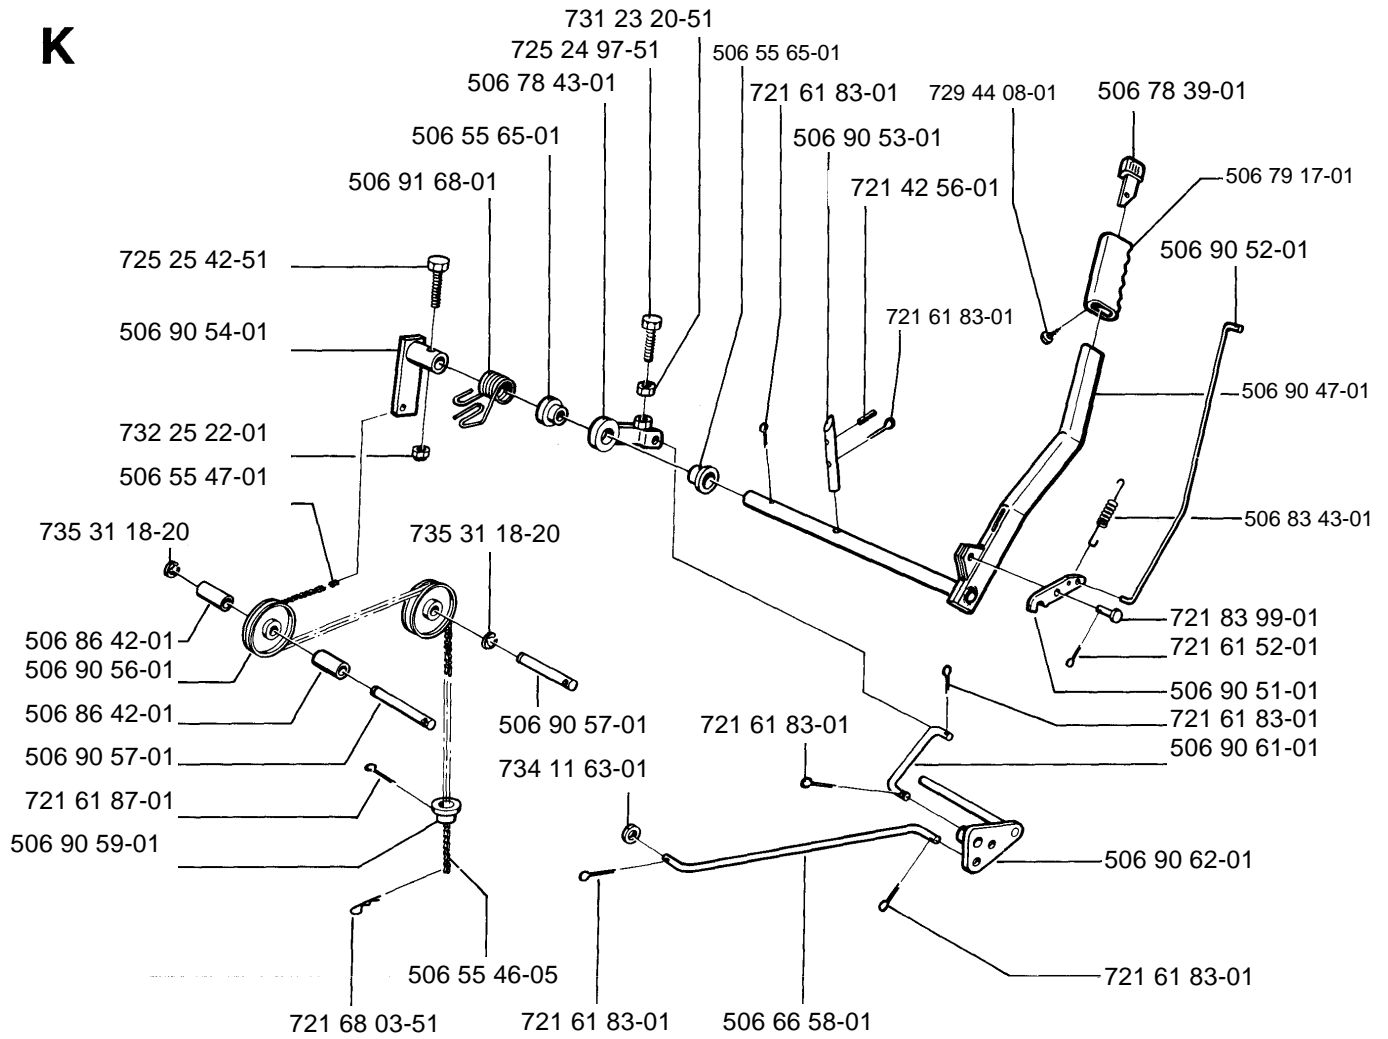

H Husqvarna

Rider

850-10/12/12,5K

1.1993

Spare parts

Ersatzteile

Pièces détachées

Reserve onderdelen

Repuestos

Reservdelar

A

B

* compl. 506 91 32-01, 10 hp
 * compl. 506 91 32-02, 12 hp
 * compl. 506 91 32-03, Kawa

C

D

*** compl. 506 55 49-01**

E

F

G

(10) = 10 hp B & S
 (12) = 12 hp B & S
 (12,5 K) = 12,5 hp Kawasaki

H

I

J

K